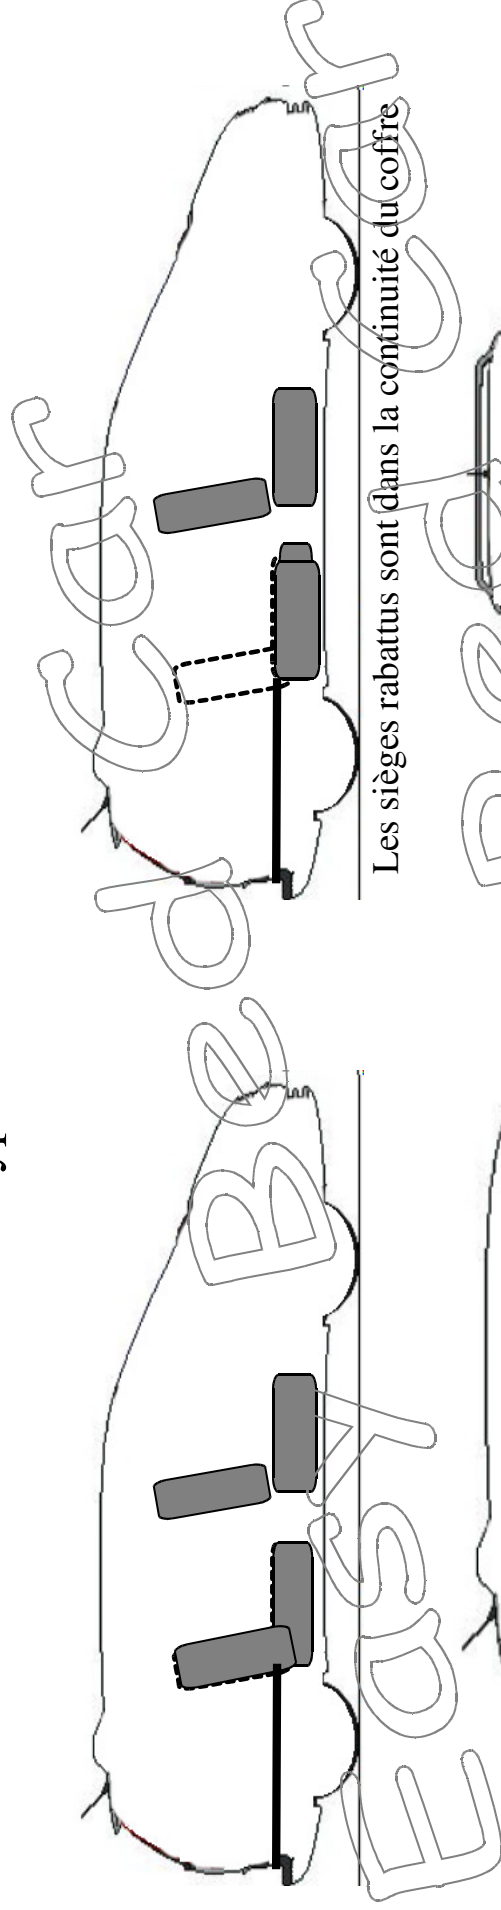

# Berlines

Type Volvo V70.....

Les sièges rabattus sont dans la continuité du coffre

Couchage

$L_2$

H

$L_1$  (Horizontale)

H : + ou - 75 cm mini ( suivant la forme du toit)

$L_1$  : Longueur du sommier 180 cm (matelas : 190)

$L_2$  : Largeur du sommier 110 cm (matelas : 120)

Easy Bed Car

Le Clic Clac du monospace