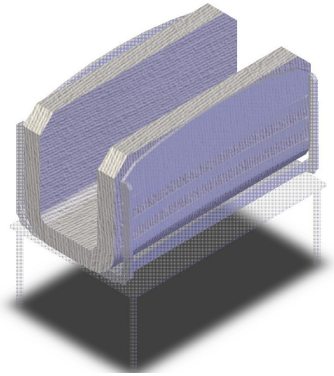

# Easy Bed Car

### Matelas

Mousse polyuréthane.(en deux parties)

Fermeté : moyenne.

Mousse polyuréthane 38 kg/m<sup>3</sup>, tissu polypropylène

Tissu déhoussable pour le lavage

Longueur: 190 cm, 200cm

Largeur: 120 cm (60+60)

Épaisseur: 10 cm

### Sommier

Contre-plaqué de bouleau en trois parties clipsables pour un montage facile

Lattes du sommier: placage bouleau, Feuille décor.

2 Sangles: 100% polypropylène.

Fixation de latte: caoutchouc synthétique.