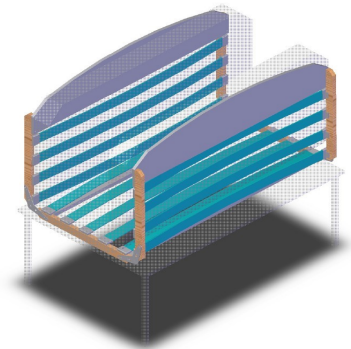

Épaisseur: 10 cm

### Sommier

Contre-plaqué de bouleau en trois parties clipsables pour un montage facile

Lattes du sommier: placage bouleau, Feuille décor.

2 Sangles: 100% polypropylène.

Fixation de latte: caoutchouc synthétique.

Longueur: 180 cm

Largeur: 110 cm

Épaisseur: 6 cm

11 lattes en bouleau multi-plies s'adaptent à votre poids et augmentent la souplesse du matelas.